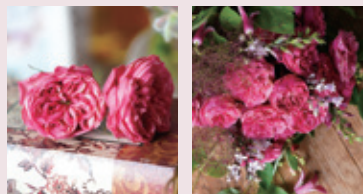

# Macallan & Rosy Pink

*That's sounds attractive*

‘Macallan & Rosy Pink’ is a sister of ‘Red Wine & Rose’, a deep pink rose that goes well with liqueur of ‘The MACALLAN’.

2019年 ジャパンフラワーセレクション  
モーストジョイ  
《特別賞》