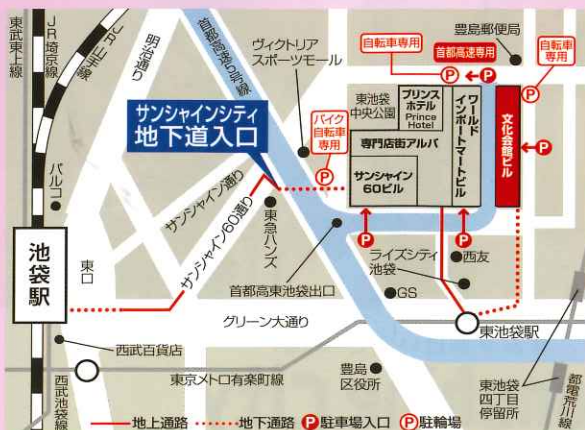

※園芸体験の受講受付は、会場ロビーにて先着順に行います。(各教室30名、受講料1,000円/人)

### ・即売会

2/3(日)14:00~  
 内容:会期中に展示した品評会への出品花を  
 目玉価格で即売

※入場整理券を当日午前10時から会場前ロビーにて先着600名様配布します。整理券をお持ちでない方は、15時からの入場予定です。なお、完売の際には入場をお断りすることがあります。

会場  
 池袋サンシャインシティ  
 文化会館 2階 展示ホールD  
 〒170-8630 東京都豊島区東池袋3-1-4

お問合せ  
 第68回関東東海花の展覧会事務局  
 (埼玉県農林部生産振興課花き担当)  
**[会期前] 048-830-4381**  
**[会期中] 03-3980-2595**  
 ※お問合せの受付時間は8:30~17:00  
 ※会期前とは2019年1月29日までとなります。

公式WEBサイト  
<http://www.pref.saitama.lg.jp/a0904/shigoto/nogyo/noson/nosakumotsu/kaki/index.html>

## 電車でのご来場

- 最寄駅  
 東池袋駅(東京メトロ有楽町線) 徒歩約3分  
 池袋駅(JR・東京メトロ・西武線・東武線) 徒歩約8分  
 東池袋四丁目停留所(都電荒川線) 徒歩約4分